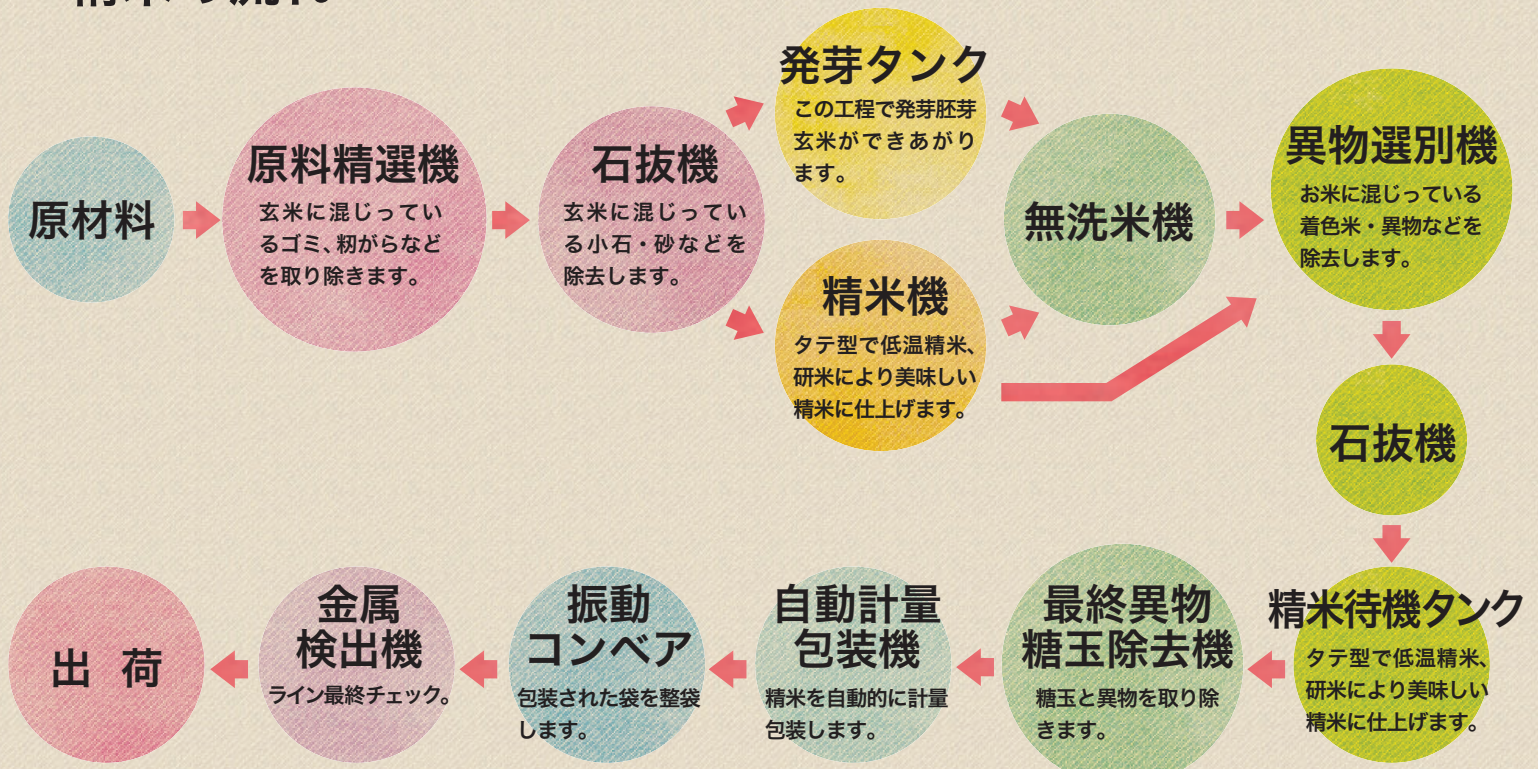

原料置場

精米機

出荷

精米の流れ

商品番号 1

月山まんま(R) 【1kg】
1,800円

「月山まんま」は玄米を発芽させ、胚芽を残して「白く」精米した発芽胚芽米です。消化が悪いヌカを取り除いていますので、食べやすく消化吸収にすぐれています。

商品番号 2